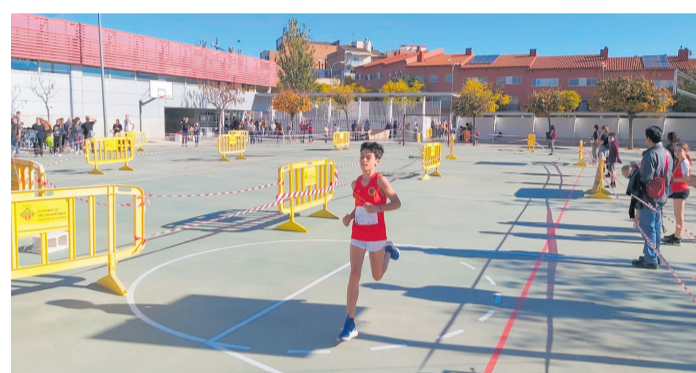

FUTBOL 7 ALEVÍ

FB MARC BARTRA - UA MARGATÀNIA (A)	7-9
UE SANT SADURNÍ - CE OLIVELLA	12-4

FUTBOL 7 INFANTIL

F. AT. VILAFRANCA (A) - AT. CUBELLES	8-8
CF GELIDA - UE MARTINENCA	9-7
CF CUBELLES - UE AVINYONET	7-9

FUTBOL SALA BENJAMÍ

EEM FONT-RUBÍ - AFA ESC. VOLERANY	4-12
AFA EL CIM - EEM VILOBÍ	8-8

FUTBOL SALA ALEVÍ

ESTALELLA - AFA ESC. VOLERANY	8-8
CRISTÒFOR MESTRE (VERM) - ESC. MEDITERRANEA	12-4
EEM OLESA BONESVALLS - EEM LA RÀPITA	11-5
CRISTÒFOR MESTRE (BLAU) - MAS I PERERA	4-12
DOLORS PIERA - EEM VILOBÍ	4-12

FUTBOL SALA INFANTIL/CADET

FS TORRELAVIT - IES VILAFRANCA (B)	10-10
EEM LA RÀPITA - IES VILAFRANCA (A)	8-12

MINIBÀSQUET ALEVÍ

EEM MEDIONA - UE CAPELLADES	12-8
EEM SANT QUINTÍ - UE SUBIRATS	14-6
EEM SANT QUINTÍ - SARROCA BÀSQUET	6-14

BÀSQUET INFANTIL/CADET

MONALCO - UE SUBIRATS	14-6

MINIVOLEI ALEVÍ

CV VILAFRANCA (VERD) - EEM MONJOS (A)	8-8
CV VILANOVA (ROIG) - EEM VILOBÍ (BLANC)	10-6
EEM SANT MARTÍ (NEG) - EB SANT CUGAT	4-12
CV VILAFRANCA (NEG) - EEM MONJOS (C)	12-4
CE HORTONS (GROC) - EEM MONJOS (D)	12-4

VOLEIBOL INFANTIL

INTERMUNICIPAL PDÈS - CV GELIDA	6-10
PLA DE LES MORERES - EEM SANT QUINTÍ	8-8
VOLEI MASQUEFA - CE HORTONS	6-10

VOLEIBOL CADET/JUVENIL

DOLORS MALLAFRÉ - IES VILAFRANCA (A)	4-12
INS MONTGROS - INS NOU LA GIRADA	10-6
INTERMUNICIPAL PDÈS - VOLEI MASQUEFA	6-10

2n Cros escolar puntuable al trofeu de la regularitat

El passat diumenge 19 de novembre, es va celebrar el 2n Cros del circuit JESPE d'aquest curs 2023/24 al municipi de Sant Sadurní d'Anoia. Hi van participar més de 350

atletes de la nostra comarca, de les categories Infantils a mainada. Van córrer per un circuit urbà que transcorria pels voltants de la mateixa escola i al finalitzar cada cursa, es va realitzar el

lliurament de premis dels 3 primers classificats i 1r local que va anar càrrec de la directora de l'escola La Pau i membres de l'AFA. Des del Consell Esportiu volem agrair a la organització i

col·laboració del cros per part de l'equip docent i membres de l'AFA de l'escola LA PAU. El proper Cros es portarà a terme el diumenge, 26 de novembre a l'escola Sant Josep de Vilafranca.

IV CROS ESCOLAR SANT JOSEP
DIUMENGE 26 DE NOVEMBRE DEL 2023

CIRCUIT:

ORGANITZA: Consell Esportiu de l'Alt Penedès, AFA Sant Josep, AFA Vilafranca, AFA Vilanova, AFA Vilanova i la Geltrú, AFA El Vendrell, AFA Sant Sadurní d'Anoia.

COL·LABORA: GCN MEMBERS, AFA Sant Josep, AFA Vilafranca, AFA Vilanova, AFA Vilanova i la Geltrú, AFA El Vendrell, AFA Sant Sadurní d'Anoia.

A PARTIR DE LES 10H A LA RAMBLA DE SANT FRANCESC

Hora	Categories	Any naixement	Circuits	Distància metres
10.20	MARES/PARES		2 voltes "B"	1.000
10.30	Cadets femenins	2008/2009	2 voltes "A"	1.500
10.45	Cadets masculins	2008/2009	2 voltes "A"	1.500
11.00	Infantils femenins	2010/2011	2 voltes "A"	1.500
11.10	Infantils masculins	2010/2011	2 voltes "A" /	1.500
11.20	Alevins femenins	2012/2013	1 volta "A" / 1	1.200
11.30	Alevins masculins	2012/2013	2 voltes "A"	1.200
11.40	Benjamins femenins	2014/2015	2 voltes "B"	1.000
11.50	Benjamins masculins	2014/2015	2 voltes "B"	1.000
12.00	Pre Benjamí femení	2016	1 volta "B"	500
12.10	Pre Benjamí masculí	2016	1 volta "B"	500
12.20	Pre Benjamí femení	2017	1 volta "B"	500
12.30	Pre Benjamí masculí	2017	1 volta "B"	500
12.40	Mainada femenina	2018	1 volta "C"	250
12.45	Mainada masculina	2018	1 volta "C"	250
12.50	Mainada femenina	2019	1 volta "C"	250
12.55	Mainada masculina	2019	1 volta "C"	250
13.00	Baldufes femenines	2020	Recta "C"	100
13.05	Baldufes masculines	2020	Recta "C"	100

SMP
SERVEIS MÈDICS PENEDÈS

- Medicina de l'esport
- Revisions mèdiques
- Assessorament en l'evolució i seguiment de la condició física

Cuidem la salut, fem esport

www.smp.cat

VILAFRANCA DEL Penedès · VILANOVA I LA GELTRÚ · EL VENDRELL · SANT SADURNÍ D'ANOIA