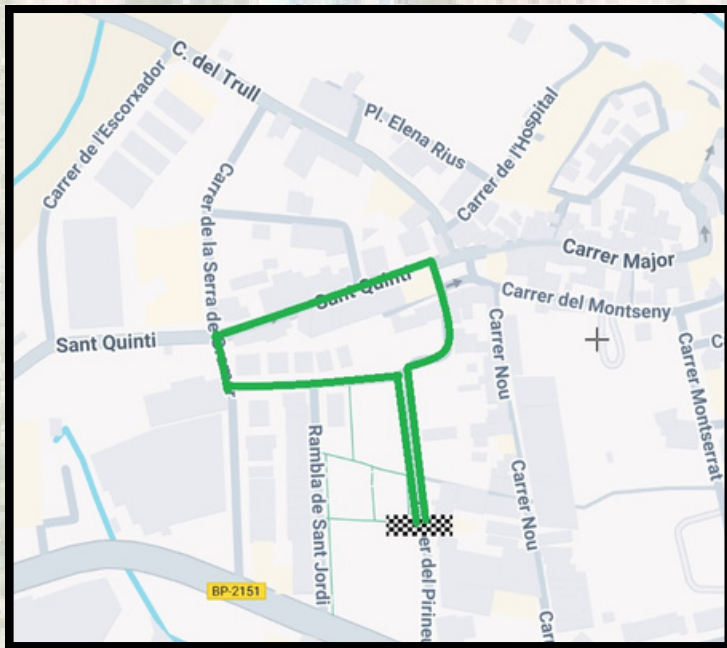

# TRAMS

Cadascuna de les curses té l'inici i l'arribada a la P/del Paper.

**circuit lila** / 100m / baldufes mixt

**circuit blau** / 200m / mainada

**circuit verd** / 500m / pre-benjamí

**circuit taronja** / 1000m / benjamí

**circuit vermell** / 1300m / aleví

**circuit marró** / 1500m / infantil (1 volta) i popular (2 voltes)