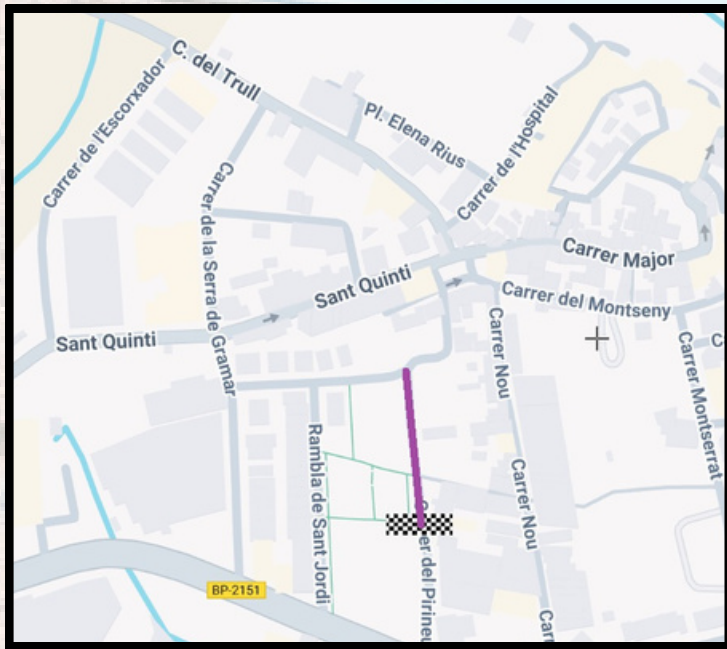

# TRAMS

Cadascuna de les curses té l'inici i l'arribada a la P/del Paper.

**circuit lila** / 100m / baldufes mixt

**circuit blau** / 200m / mainada

**circuit verd** / 500m / pre-benjamí

**circuit taronja** / 1000m / benjamí