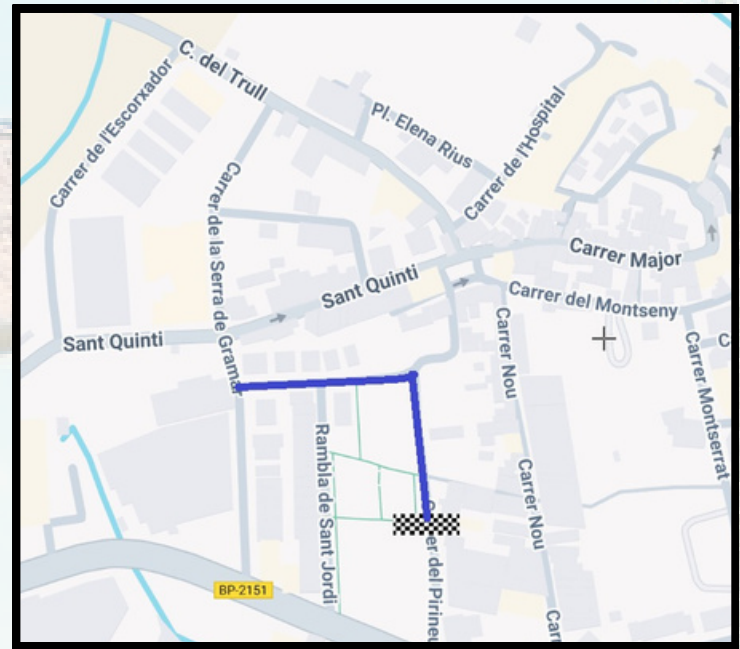

# TRAMS

Cadascuna de les curses té l'inici i l'arribada a la P/del Paper.

**circuit lila** / 100m / baldufes mixt

**circuit blau** / 200m / mainada

**circuit verd** / 500m / pre-benjamí

**circuit taronja** / 1000m / benjamí

**circuit vermell** / 1300m / aleví

**circuit marró** / 1500m / infantil (1 volta) i popular (2 voltes)